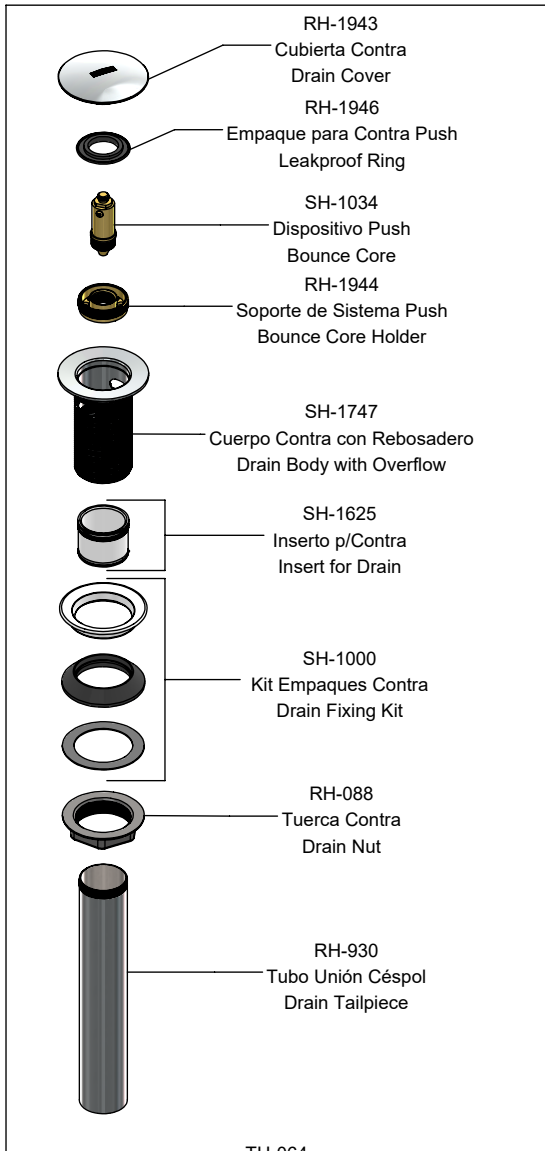

Hoja de Refacciones
Spare Parts Sheet

TH-064
Contra de Push para Lavabo con Rebosadero
Lavatory Sink Pop-up Drain with Overflow

SH-1712
Maneral para Monomando
Handle

SH-1408
Kit Empaques
Gaskets Kit

SH-1371
Kit de Llaves de Mantenimiento
Maintenance Kit

SH-1732
Kit Aireador
Aerator Kit

SH-1638
Kit de Llaves de Mantenimiento
Maintenance Kit

Los productos ilustrados pueden sufrir cambios sin previo aviso en su aspecto o partes, como resultado de los procesos de mejora continua a los que están sujetos, sin implicar mayor responsabilidad de la fábrica. Visite nuestras páginas www.helvex.com.mx para México y www.helvex.com para el mercado internacional.