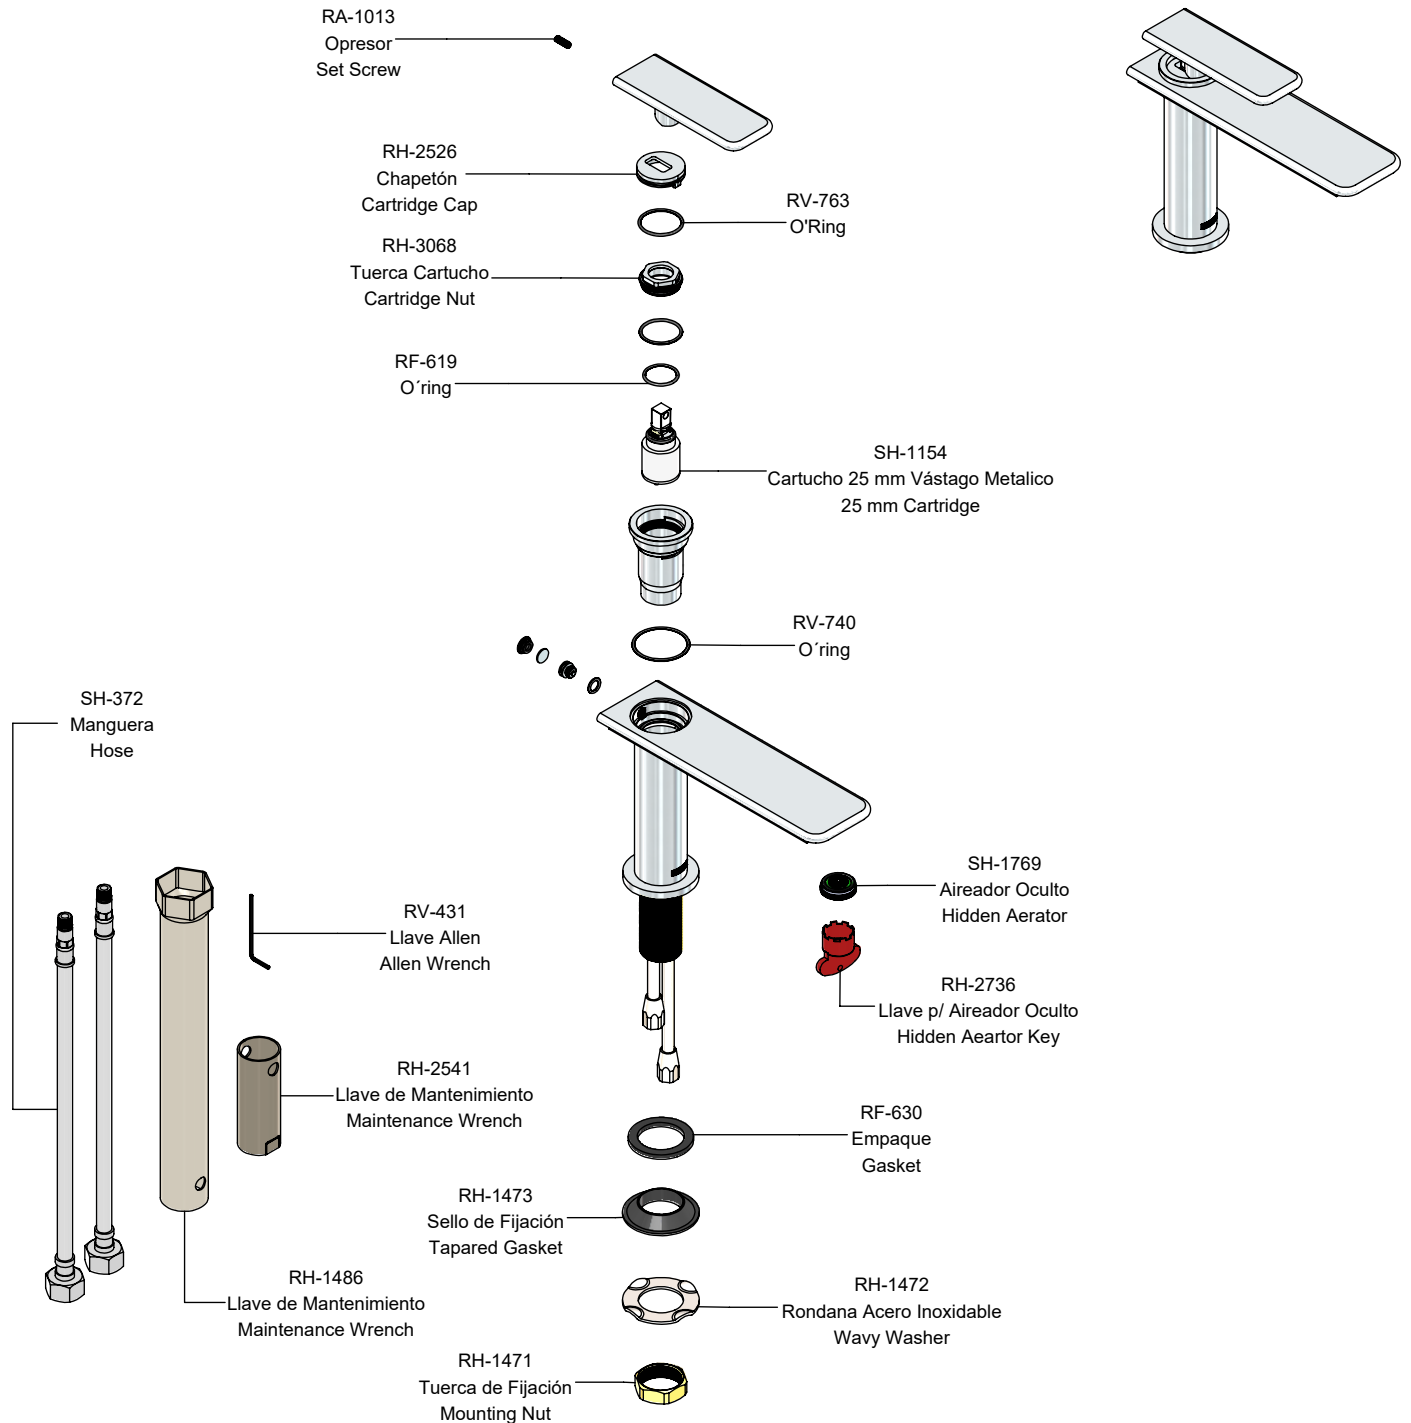

Hoja de Refacciones
Spare Parts Sheet

TH-064
Contra de Push para Lavabo con Rebosadero
Lavatory Sink Pop-up Drain with Overflow

SH-1712
Maneral para Monomando
Handle

SH-1408
Kit Empaques
Gaskets Kit

SH-1371
Kit de Llaves de Mantenimiento
Maintenance Kit

SH-1732
Kit Aireador
Aerator Kit

SH-1638
Kit de Llaves de Mantenimiento
Maintenance Kit

Los productos ilustrados pueden sufrir cambios sin previo aviso en su aspecto o partes, como resultado de los procesos de mejora continua a los que están sujetos, sin implicar mayor responsabilidad de la fábrica. Visite nuestras páginas www.helvex.com.mx para México y www.helvex.com para el mercado internacional.